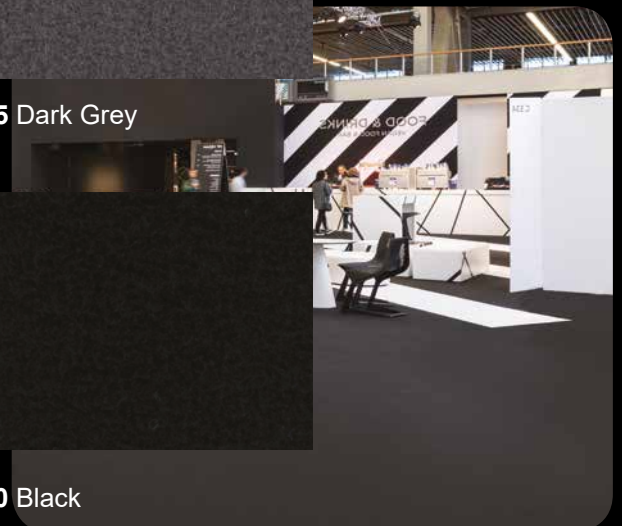

9515 Dark Grey

9545 Flecked Grey

1585 Storm Grey

9520 Black

Données Techniques

Surface : textile aiguilleté velours

Envers : enduction d'envers

Fibres : 100 % polypropylène