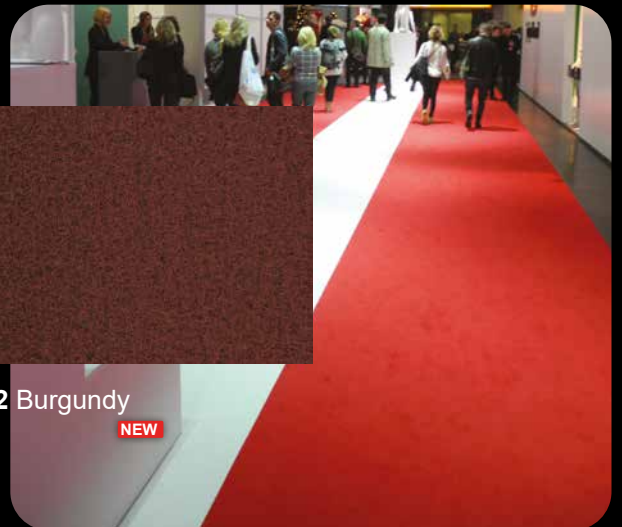

9515 Dark Grey

9545 Flecked Grey

1585 Storm Grey

9520 Black

Données Techniques

Surface : textile aiguilleté velours

Envers : enduction d'envers

Fibres : 100 % polypropylène